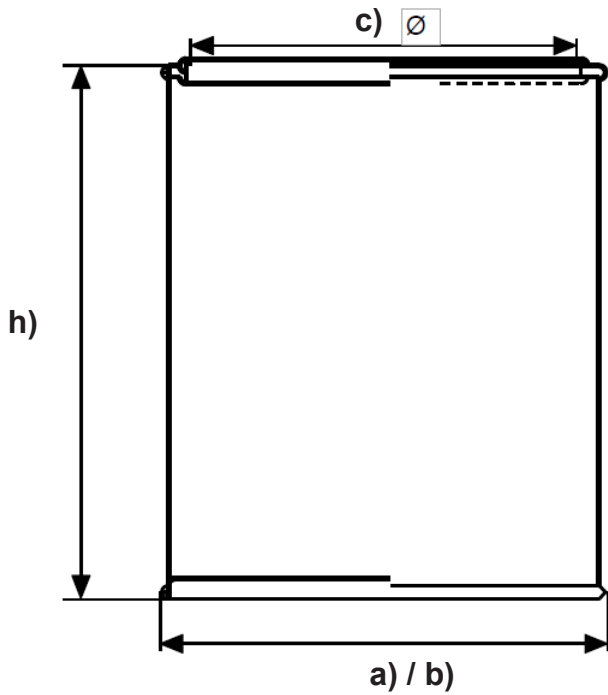

Boîtes carrées Square cans

Format Size	Volume commercial (l) Trade volume	Volume ras-bord (l) Brimful volume	Longueur (mm) a) Length	Largeur (mm) b) Width	Hauteur (mm) h) Height	Diamètre couvercle (mm) c) Diameter lid	Quantité par palette (800x1200mm) Quantity per pallet	UN / RID ADR	Remarques Remarks
67 x 67 x 80	0.3	0.33	67	67	80	55	2 431	N / N	¹⁾ ⁵⁾
100 x 100 x 100	0.5	0.61	100	100	100	90	770	N / N	¹⁾ ⁵⁾
100 x 100 x 135	1	1.2	100	100	135	90	539	N / N	¹⁾ ⁵⁾

¹⁾ Indice tactile de danger embossé sur demande.
⁵⁾ Soudé

¹⁾ Tactile warning emboss possible.
⁵⁾ Welded