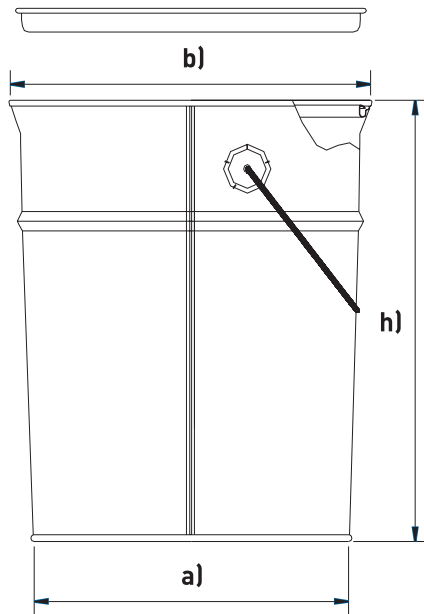

Seaux coniques tulipes avec couvercle à pression Conical cans with pressure lids

Format Size	Volume commercial (l) Trade volume	Volume ras-bord (l) Brimful volume	Diamètre fonds (mm) a) Diameter bottom	Diamètre couvercle (mm) b) Diameter lid	Hauteur (mm) h) Height	Moulture Bead	Quantité par palette (800x1200mm) Quantity per pallet	UN / RID ADR	Remarques Remarks
D 160 x 162	2	2.69	150	159	162	Y/N	660	N	1)
D 160 x 176	2.5	2.96	150	159	176	Y/N	660	N	1)
D 160 x 193	3	3.68	150	159	193	Y/N	627	N	1)
D 160 x 210	3.5	3.87	150	159	210	Y/N	627	N	1)
D 180 x 195	3	3.46	169.5	180	195	Y/N	680	N	1)
D 180 x 215	3.5	4.9	169.5	180	215	Y/N	384	N	1)
D 180 x 235	5	5.37	169.5	180	235	Y/N	384	N	1)
D 180 x 255	5	5.93	169.5	180	255	Y/N	384	N	1)
D 180 x 300	6	6.48	169.5	180	300	Y/N	360	N	1)

1) Indice tactile de danger embossé sur demande. Tactile warning emboss possible.